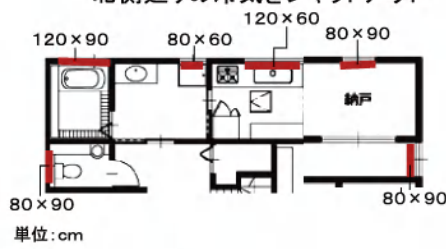

単位: cm
 単板3ミリガラスタイプ 170×120 1set
 単板5ミリガラスタイプ 270×180 1set
¥93,000 (税込)
 ※標準取付工事費込

水廻り快適コース

寒い北風が吹く季節
北側廻りの冷気をシャットアウト

単位: cm
 80×60 1set
 80×90 3set
 120×60 1set
 120×90 1set
 単板3ミリガラスタイプ
¥126,000 (税込)
 ※標準取付工事費込

1ヶ所からでも承ります。
お気軽にお問合せください。

<取付工事費込参考価格>

幅170cm × 高さ120cm
 ◎43,300円の品
¥26,000 (税込)
 標準取付工事費込み

幅170cm × 高さ180cm
 ◎78,800円の品
¥48,000 (税込)
 標準取付工事費込み

◆ リフォームのご相談も承ります ◆

快適な住空間...ここを込めて応援します

株式会社 **金津屋**
 TOTO 水 彩 工 房 五泉太田店
 介護・リフォーム 〒959-1825 五泉市太田1-12-65
 営業時間/9:00~18:00 定休日/年末年始
 ※冬期営業時間は9:00~18:00となります。