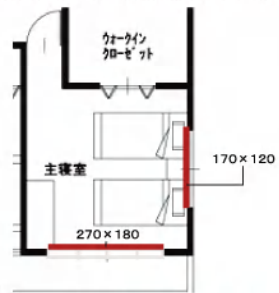

単位: cm
 単板3ミリガラスタイプ 170×120 1set
 単板5ミリガラスタイプ 270×180 1set
¥93,000 (税込)
 ※標準取付工事費込

水廻り快適コース

寒い北風が吹く季節
北側廻りの冷気をシャットアウト

単位: cm
 80×60 1set
 80×90 3set
 120×60 1set
 120×90 1set
 単板3ミリガラスタイプ
¥126,000 (税込)
 ※標準取付工事費込

1ヶ所からでも承ります。
お気軽にお問合せください。

<取付工事費込参考価格>

幅170cm × 高さ120cm
 ◎43,300円の品
¥26,000 (税込)
 標準取付工事費込み

幅170cm × 高さ180cm
 ◎78,800円の品
¥48,000 (税込)
 標準取付工事費込み

◆ リフォームのご相談も承ります ◆

快適な住空間...ここを込めて応援します

株式会社 **金津屋**
 TOTO 水 彩 工 房 五泉太田店
 介護・リフォーム 〒959-1825 五泉市太田1-12-65
 営業時間/9:00~18:00 定休日/年末年始
 ※冬期営業時間は9:00~18:00となります。